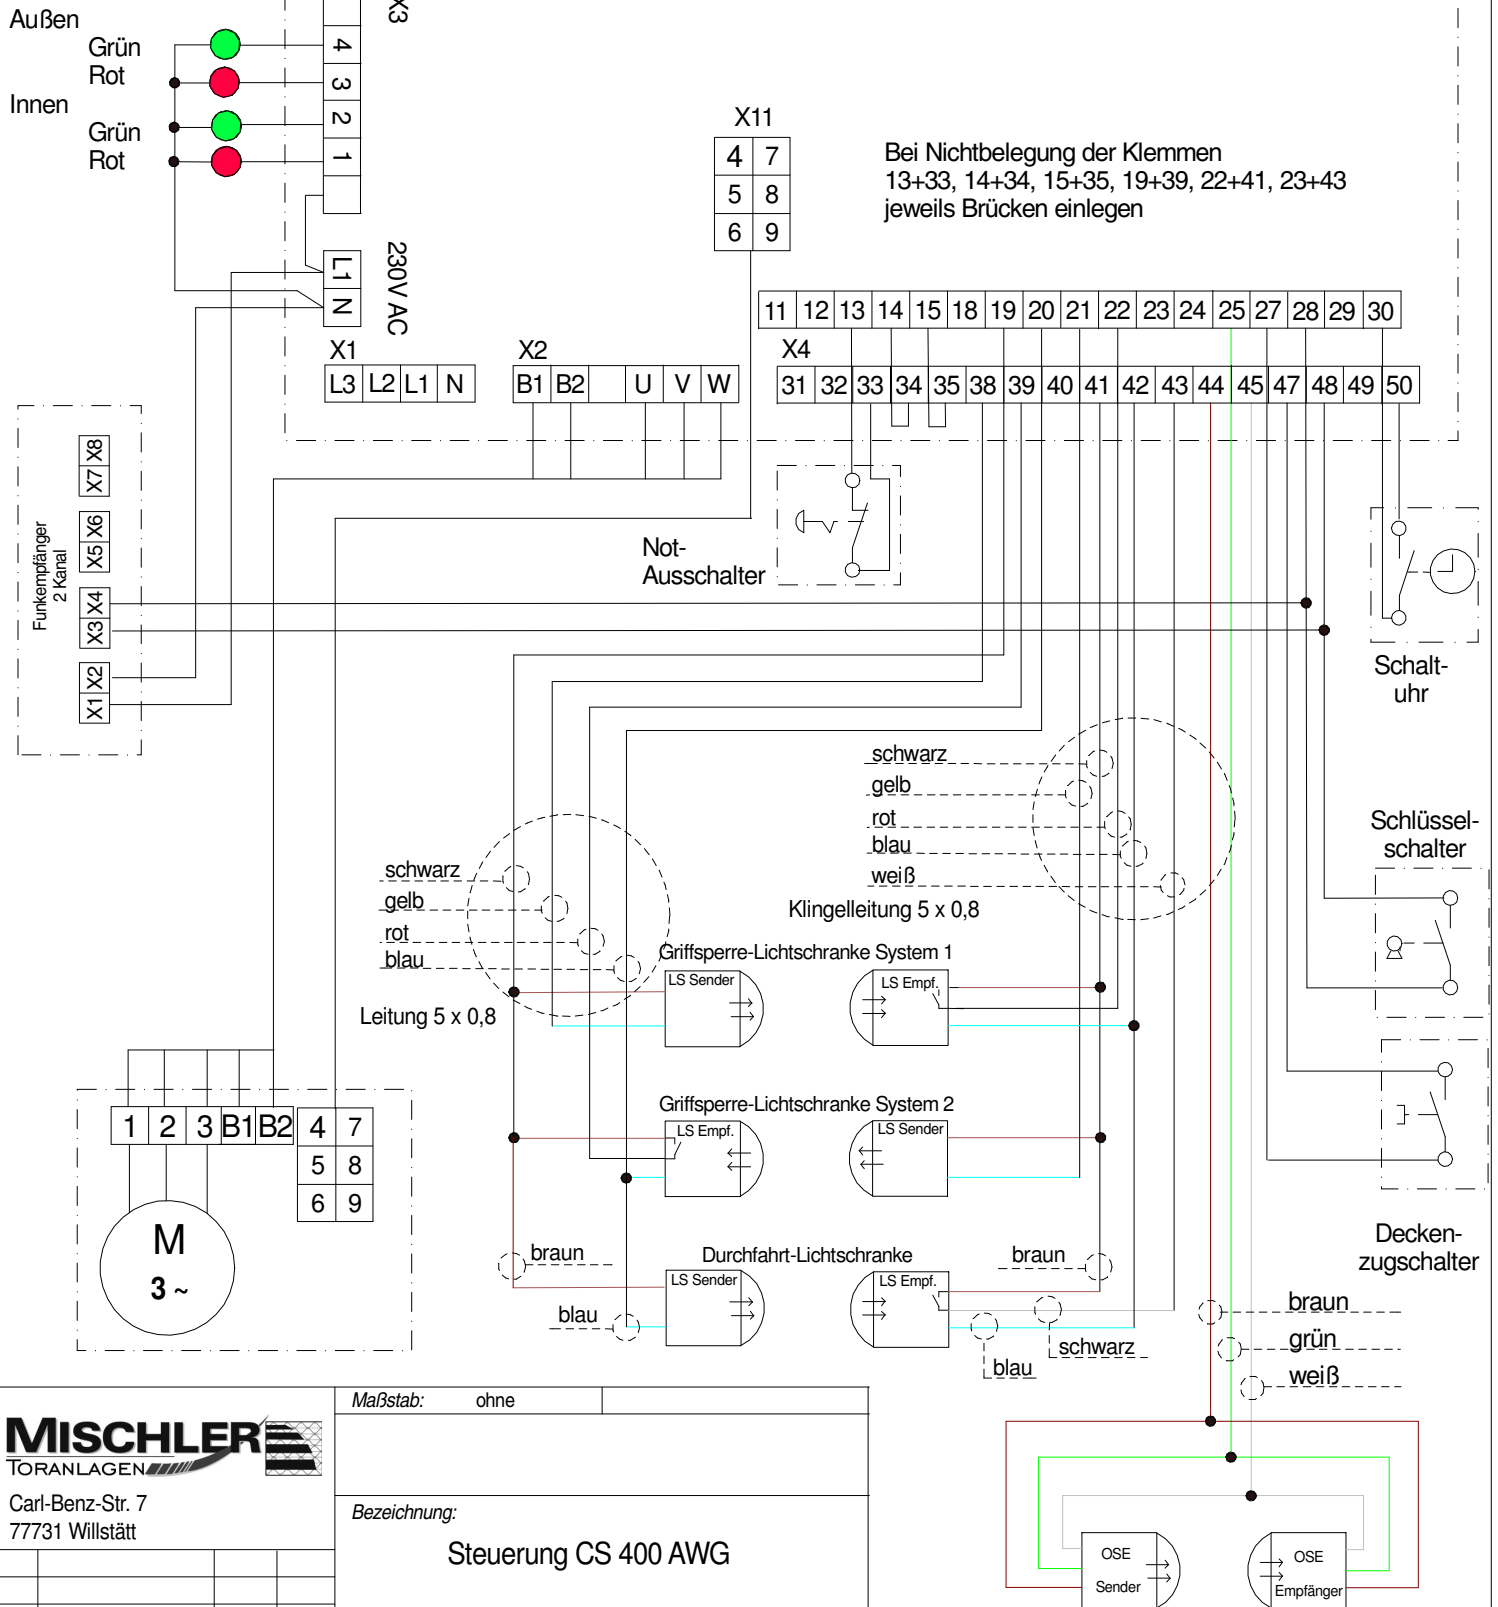

Steuerung CS 400 AWG

MISCHLER
TORANLAGEN

Carl-Benz-Str. 7
77731 Willstätt

Maßstab:	ohne							
Bezeichnung:	Steuerung CS 400 AWG							
Zeichnungs-Nr.	UE 601							
Ind.	Änderung	Datum	Name	Artikel Nr.:	Blatt	1 / 1	gez.: 05.08.2010	Thom